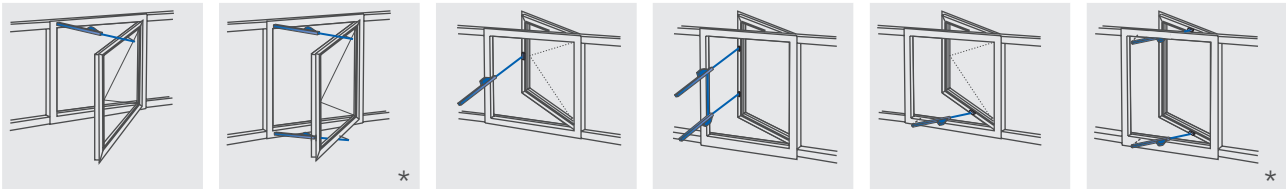

FASSADE

Kippflügel

Klappflügel

Drehflügel

DACH

Dach-Kippflügel

Dach-Klappflügel

Lichtkuppel

Gaspyramide

* Laufüberwachter Tandembetrieb bis $s < 300$ mm mit USKM