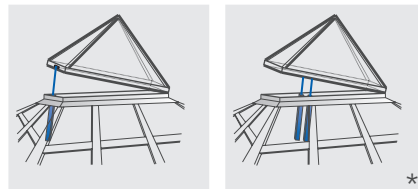

FASSADE

Kippflügel

Klappflügel

Drehflügel

DACH

Dach-Kippflügel

Dach-Klappflügel

Lichtkuppel

Gaspyramide

* Laufüberwachter Tandembetrieb bis $s < 300$ mm mit USKM