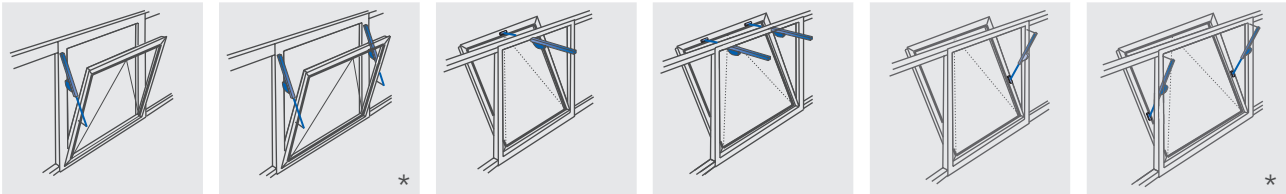

FASSADE

Kippflügel

Klappflügel

Drehflügel

DACH

Dach-Kippflügel

Dach-Klappflügel

Lichtkuppel

Gaspyramide

* Laufüberwachter Tandembetrieb bis $s < 300$ mm mit USKM