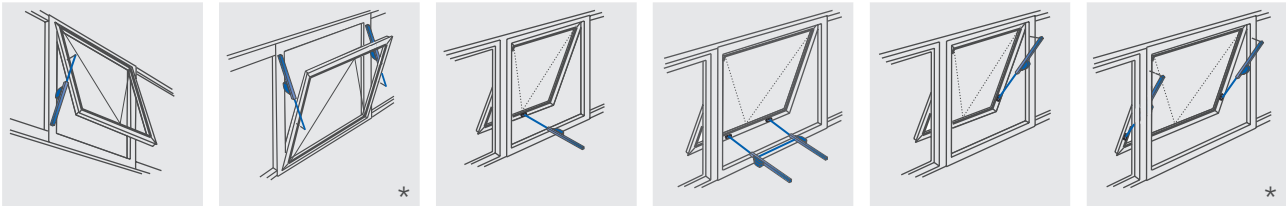

FASSADE

Kippflügel

Klappflügel

Drehflügel

DACH

Dach-Kippflügel

Dach-Klappflügel

Lichtkuppel

Gaspyramide

* Laufüberwachter Tandembetrieb bis $s < 300$ mm mit USKM