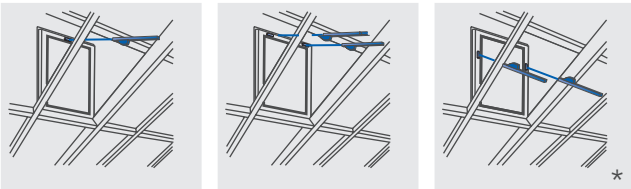

FASSADE

Kippflügel

Klappflügel

Drehflügel

DACH

Dach-Kippflügel

Dach-Klappflügel

Lichtkuppel

Gaspyramide

* Laufüberwachter Tandembetrieb bis $s < 300$ mm mit USKM