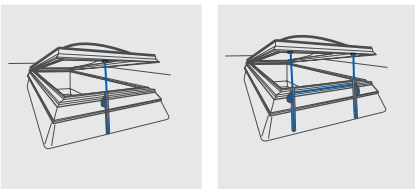

FASSADE

Kippflügel

Klappflügel

Drehflügel

DACH

Dach-Kippflügel

Dach-Klappflügel

Lichtkuppel

Gaspyramide

* Laufüberwachter Tandembetrieb bis $s < 300$ mm mit USKM