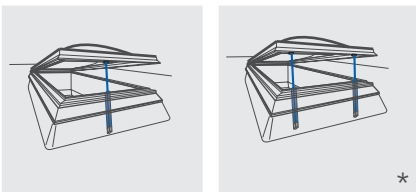

**FASSADE**

Kippflügel

Klappflügel

Drehflügel

**DACH**

Dach-Kippflügel

Dach-Klappflügel

Lichtkuppel

Glaspypamide

\* Laufüberwacher Tandembetrieb bis  $s < 300$  mm mit USKM