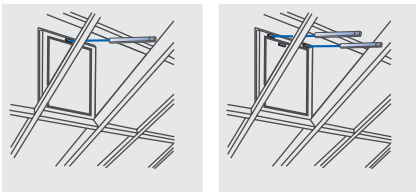

**FASSADE**

Kippflügel

Klappflügel

Drehflügel

**DACH**

Dach-Kippflügel

Dach-Klappflügel

Lichtkuppel

Glaspypamide

\* Laufüberwacher Tandembetrieb bis  $s < 300$  mm mit USKM