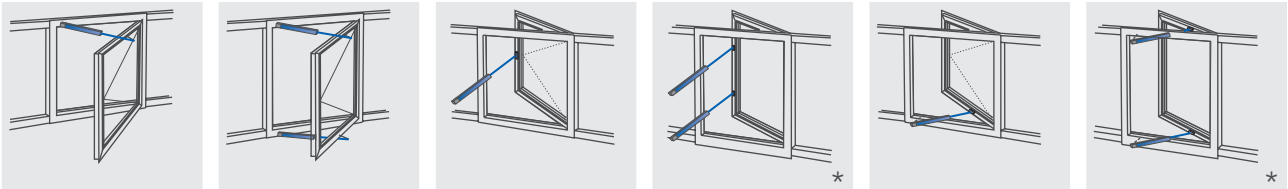

**FASSADE**

Kippflügel

Klappflügel

Drehflügel

**DACH**

Dach-Kippflügel

Dach-Klappflügel

Lichtkuppel

Glaspypamide

\* Laufüberwacher Tandembetrieb bis  $s < 300$  mm mit USKM