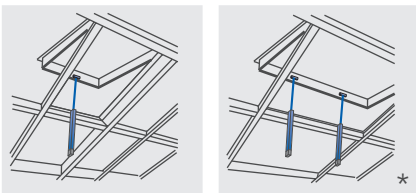

**FASSADE**

Kippflügel

Klappflügel

Drehflügel

**DACH**

Dach-Kippflügel

Dach-Klappflügel

Lichtkuppel

Glaspypamide

\* Laufüberwacher Tandembetrieb bis  $s < 300$  mm mit USKM