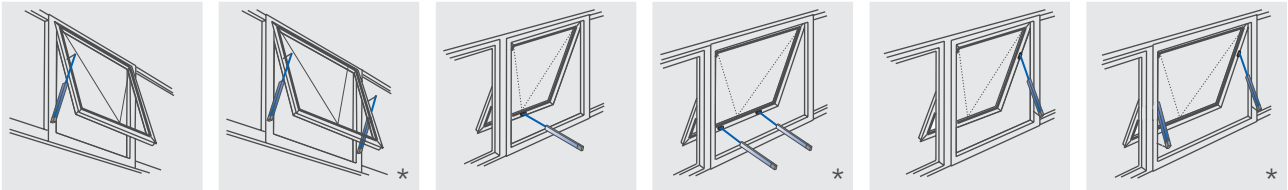

**FASSADE**

Kippflügel

Klappflügel

Drehflügel

**DACH**

Dach-Kippflügel

Dach-Klappflügel

Lichtkuppel

Glaspypamide

\* Laufüberwacher Tandembetrieb bis  $s < 300$  mm mit USKM