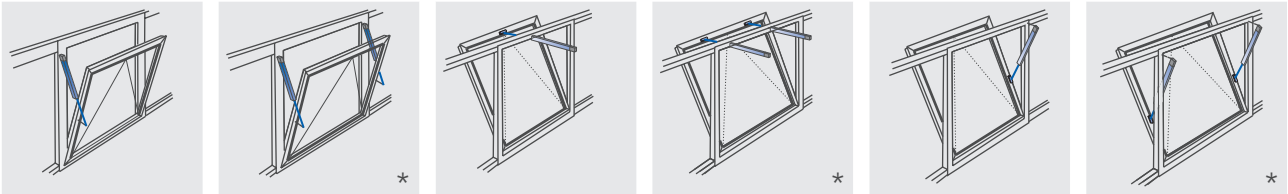

**FASSADE**

Kippflügel

Klappflügel

Drehflügel

**DACH**

Dach-Kippflügel

Dach-Klappflügel

Lichtkuppel

Glaspypamide

\* Laufüberwacher Tandembetrieb bis  $s < 300$  mm mit USKM